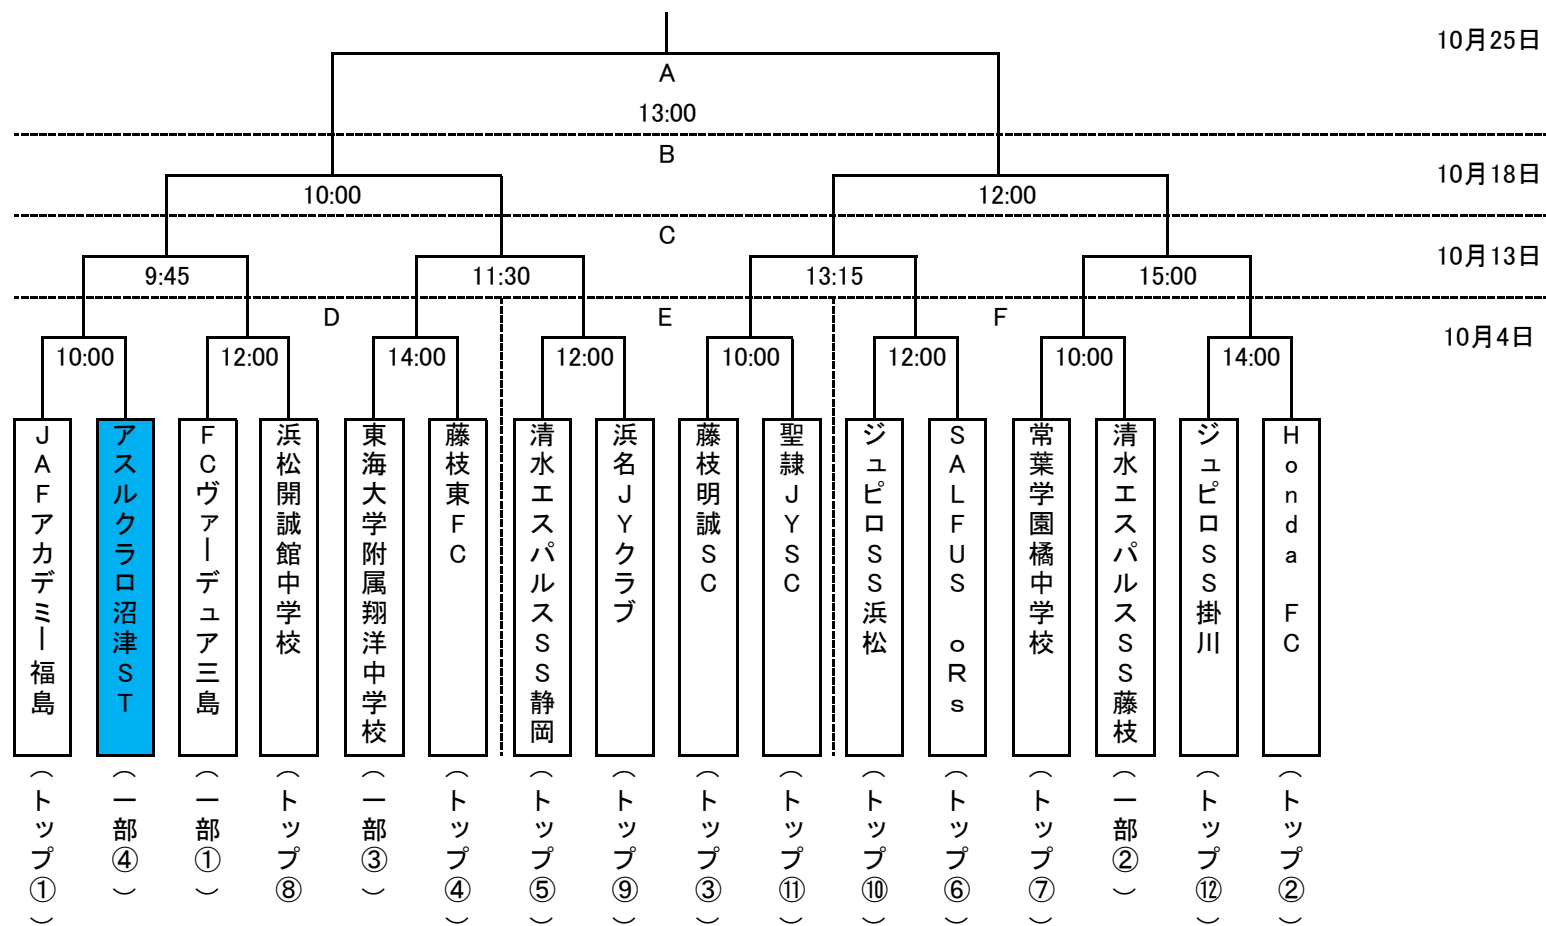

2014 スルガカップ 決勝トーナメント表

10月4日 D…中島人工芝多目的スポーツグラウンド
E…藤枝市民グラウンド
F…常葉学園グリーンフィールド

10月18日 B…裾野市運動公園総合体育施設陸上競技場

10月25日 A…愛鷹運動公園多目的競技場

10月13日 C…姫の沢公園スポーツ広場