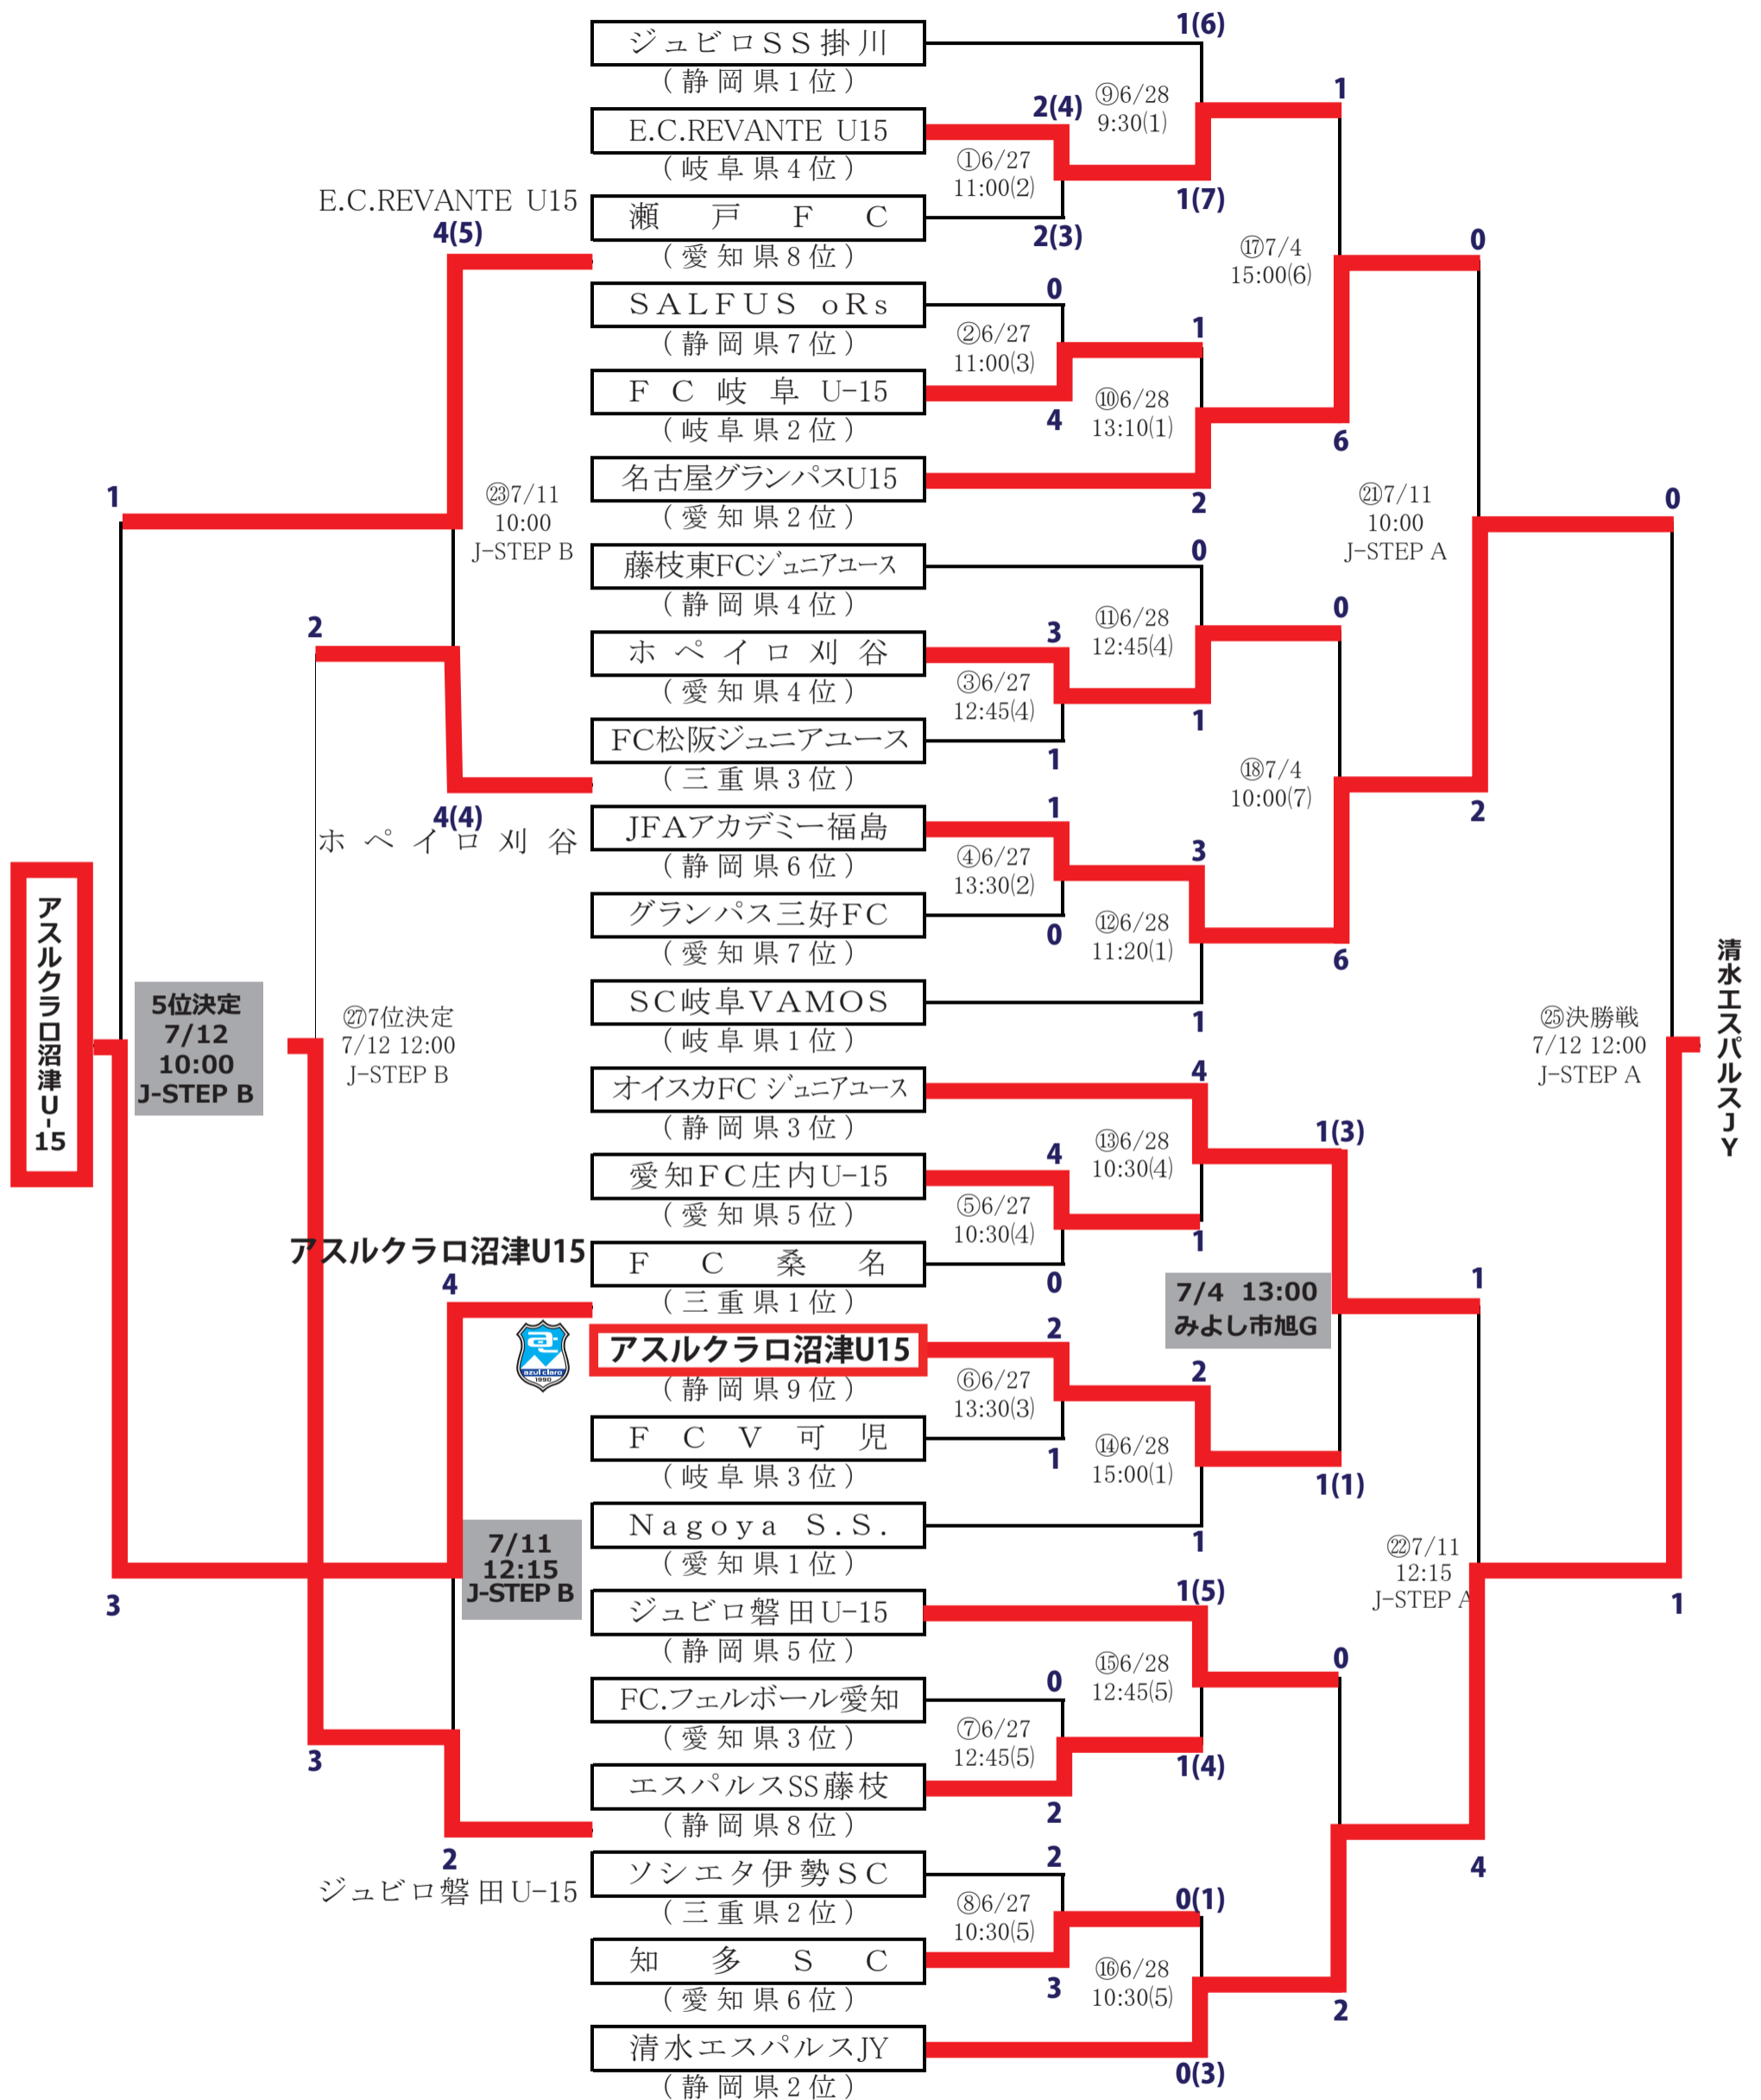

2015 第 30 回日本クラブユースサッカー選手権 (U-15) 大会 東海大会組み合わせ

	6月27日・28日	7月4日	7月11日・12日
(1)グリーンフィールド中池	(4)NTN総合運動公園サッカー場	(6)ウェーブスタジアム刈谷	清水ナショナルトレーニングセンターA
(2)グリーンフィールド中池陸上競技場	(5)三重交通Gスポーツの杜鈴鹿	(7)みよし市旭グラウンド	清水ナショナルトレーニングセンターB
(3)長良川球技メドウ			
表彰式及び閉会式	7月12日(日) 14:00~ 清水ナショナルトレーニングセンター		