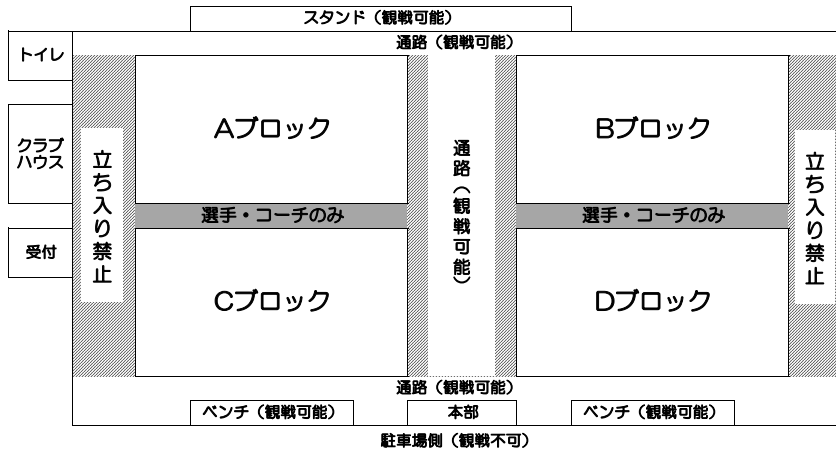

U8セレステカップ

期日：3月16日（土）

会場：アスクラロススポーツフィールド セレステ

集合：10:00（受付時間9:30～9:50）

	Aブロック	Bブロック	Cブロック	Dブロック
1	セレステA	アスクラロ御殿場	金岡小・大岡	アスクラロ富士B
2	光長寺	セレステB	アスクラロ富士A	内浦・暁秀・香貴小
3	あすなる・エンゼル	しいの木・第二耕雲寺	AC三島	第一小

※当日の参加人数によってチーム編成やブロックを変更させていただく場合がございます。

		集合											
		Aブロック			Bブロック			Cブロック			Dブロック		
		予選リーグ											
①	10:20	セレステA	vs	光長寺	アスクラロ御殿場	vs	セレステB	金岡小・大岡	vs	アスクラロ富士A	アスクラロ富士B	vs	内浦・暁秀・香貴小
②	10:35	光長寺	vs	あすなる・エンゼル	セレステB	vs	しいの木・第二耕雲寺	アスクラロ富士A	vs	AC三島	内浦・暁秀・香貴小	vs	第一小
③	10:50	あすなる・エンゼル	vs	セレステA	しいの木・第二耕雲寺	vs	アスクラロ御殿場	AC三島	vs	金岡小・大岡	第一小	vs	アスクラロ富士B
		順位トーナメント											
		1位トーナメント				2位トーナメント				3位トーナメント			
④	11:25	A1	vs	B1	A2	vs	B2	A3	vs	B3			
⑤	11:40	C1	vs	D1	C2	vs	D2	C3	vs	D3			
⑥	11:55	④負け	vs	⑤負け	④負け	vs	⑤負け	④負け	vs	⑤負け			
⑦	12:10	④勝ち	vs	⑤勝ち	④勝ち	vs	⑤勝ち	④勝ち	vs	⑤勝ち			
	12:30	閉会式											

■ 試合時間…6分・1分・6分

■ 順位トーナメントで同点の場合…サドンデスPK（④～⑦の試合の場合）