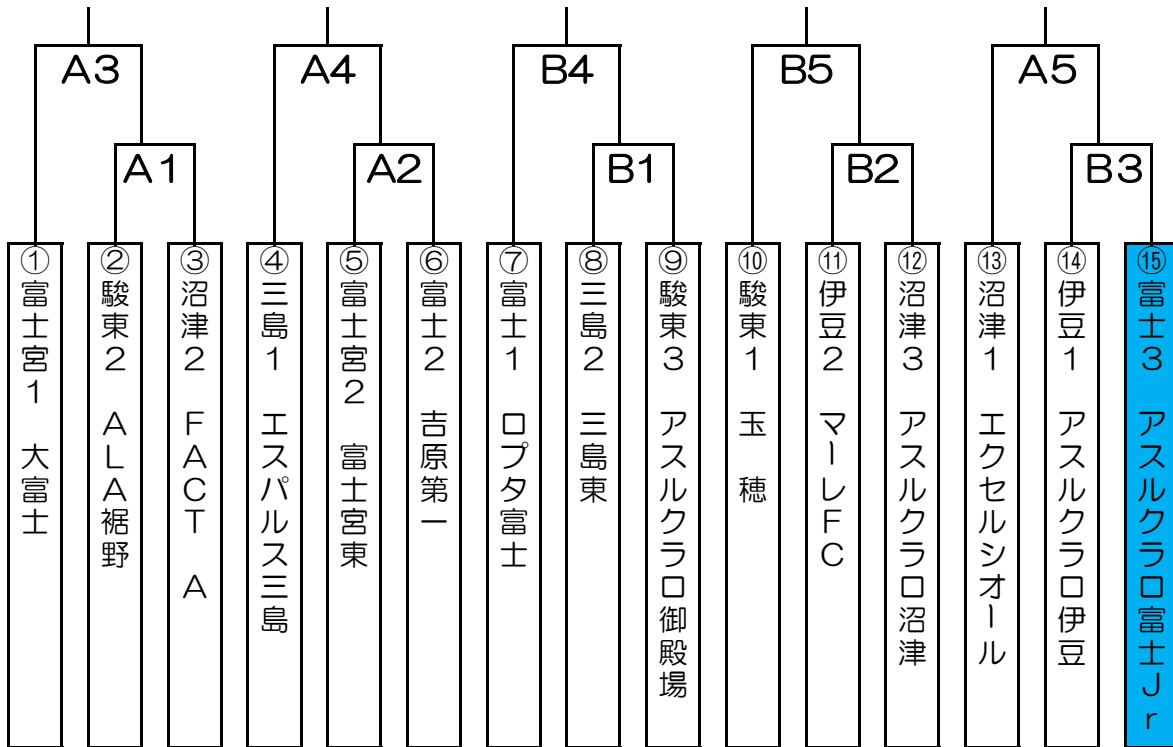

組み合わせ3-2

1会場トーナメント

開場/8:40 (役員7:40)

※荒天により1会場となった場合(姫の沢) 台風進路で開始時間を変更

※台風の進路により時間変更、試合間隔の短縮の場合あり

第1グループ

第2グループ

第3グループ

第4グループ

第5グループ

Aコート

20分-5分-20分

	試合開始時間	対戦		審判(主審・補助審)
A1	10:00	②駿東2 ALA裾野	対 ③沼津2 FACT A	審判部
A2	11:10	⑤富士宮2 富士宮東	対 ⑥富士2 吉原第一	審判部
A3	12:20	①富士宮1 大富士	対 A1の勝者 (②または③)	審判部
A4	13:30	④三島1 エスパルス三島	対 A2の勝者 (⑤または⑥)	審判部
A5	14:40	⑬沼津1 エクセルシオール	対 B3の勝者 (⑭または⑮)	審判部
A6			対	

Bコート

20分-5分-20分

	試合開始時間	対戦		審判(主審・補助審)
B1	10:00	⑧三島2 三島東	対 ⑨駿東3 アスルクラロ御殿場	審判部
B2	11:10	⑪伊豆2 マーレFC	対 ⑫沼津3 アスルクラロ沼津	審判部
B3	12:20	⑭伊豆1 アスルクラロ伊豆	対 ⑮富士3 アスルクラロ富士 Jr	審判部
B4	13:30	⑦富士1 ロプタ富士	対 B1の勝者 (⑧または⑨)	審判部
B5	14:40	⑩駿東1 玉穂	対 B2の勝者 (⑪または⑫)	審判部
B6			対	

※フレンドリーマッチなし